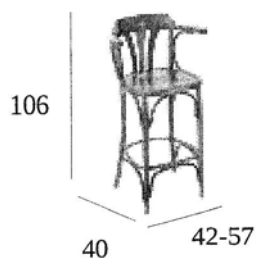

CARACTERÍSTICAS

Madera de haya vaporizada

MEDIDAS

PRECIO €

| | |
|--------------------------------|---------------|
| Colores estándar | 145,00 |
| Colores patinados y especiales | 165,00 |