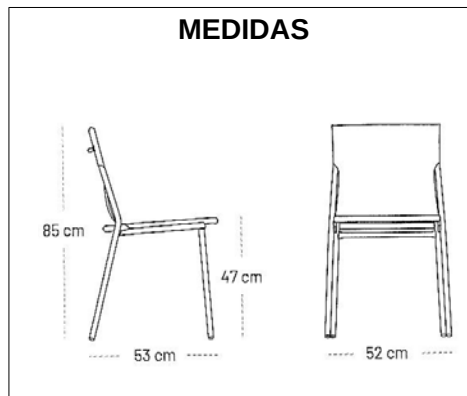

HORIZON silla

ESTRUCTURA	TEJIDO
 Titane <i>Medium Grey</i>	 Storm Grey <i>Dark Grey</i>
 Titane <i>Medium Grey</i>	 Pearl <i>Light Grey</i>
 Titane <i>Medium Grey</i>	 Noisette <i>Beige</i>
 Titane <i>Medium Grey</i>	 Terre Cuite <i>Light Red</i>
 Titane <i>Medium Grey</i>	 Safran <i>Golden Yellow</i>

CARACTERÍSTICAS
Estructura de acero galvanizado pintado color Titane
Tejido Batyline DUO

PESO (kgs)
4,00

PRECIO €
89,00 €