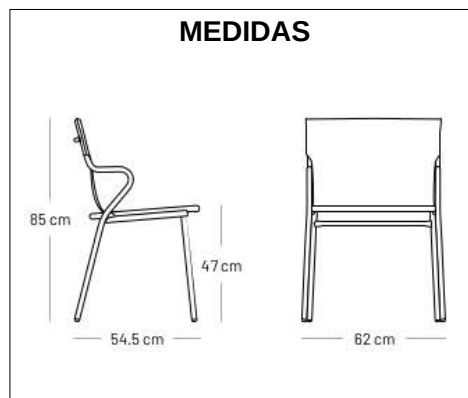

HORIZON silla con brazos

ESTRUCTURA	TEJIDO
 Titane Medium Grey	 Storm Grey Dark Grey
 Titane Medium Grey	 Pearl Light Grey
 Titane Medium Grey	 Noisette Beige
 Titane Medium Grey	 Terre Cuite Light Red
 Titane Medium Grey	 Safran Golden Yellow

CARACTERÍSTICAS
Estructura de acero galvanizado pintado color Titane
Tejido Batyline DUO

PESO (kgs)

4,50

x7

PRECIO €

99,00 €