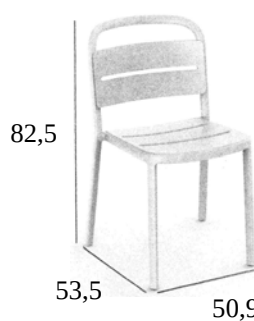

COLORES

-  Gris oscuro
-  Gris verdoso
-  Marfil
-  Arena
-  Terra cota
-  Toscana

CARACTERÍSTICAS

Inyectada en fibra de vidrio y polipropileno

MEDIDAS

PESO (kgs)

3,65

PRECIO €