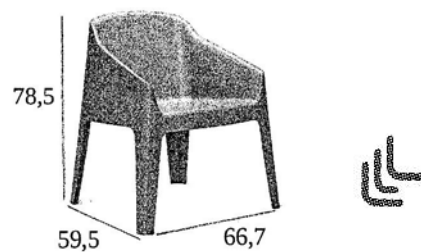

COLORES

-  Blanco
-  Azul retro
-  Gris verdoso
-  Negro
-  Arena
-  Chocolate

CARACTERÍSTICAS

Inyectada en polipropileno

MEDIDAS

PESO (kgs)

7,10

PRECIO €